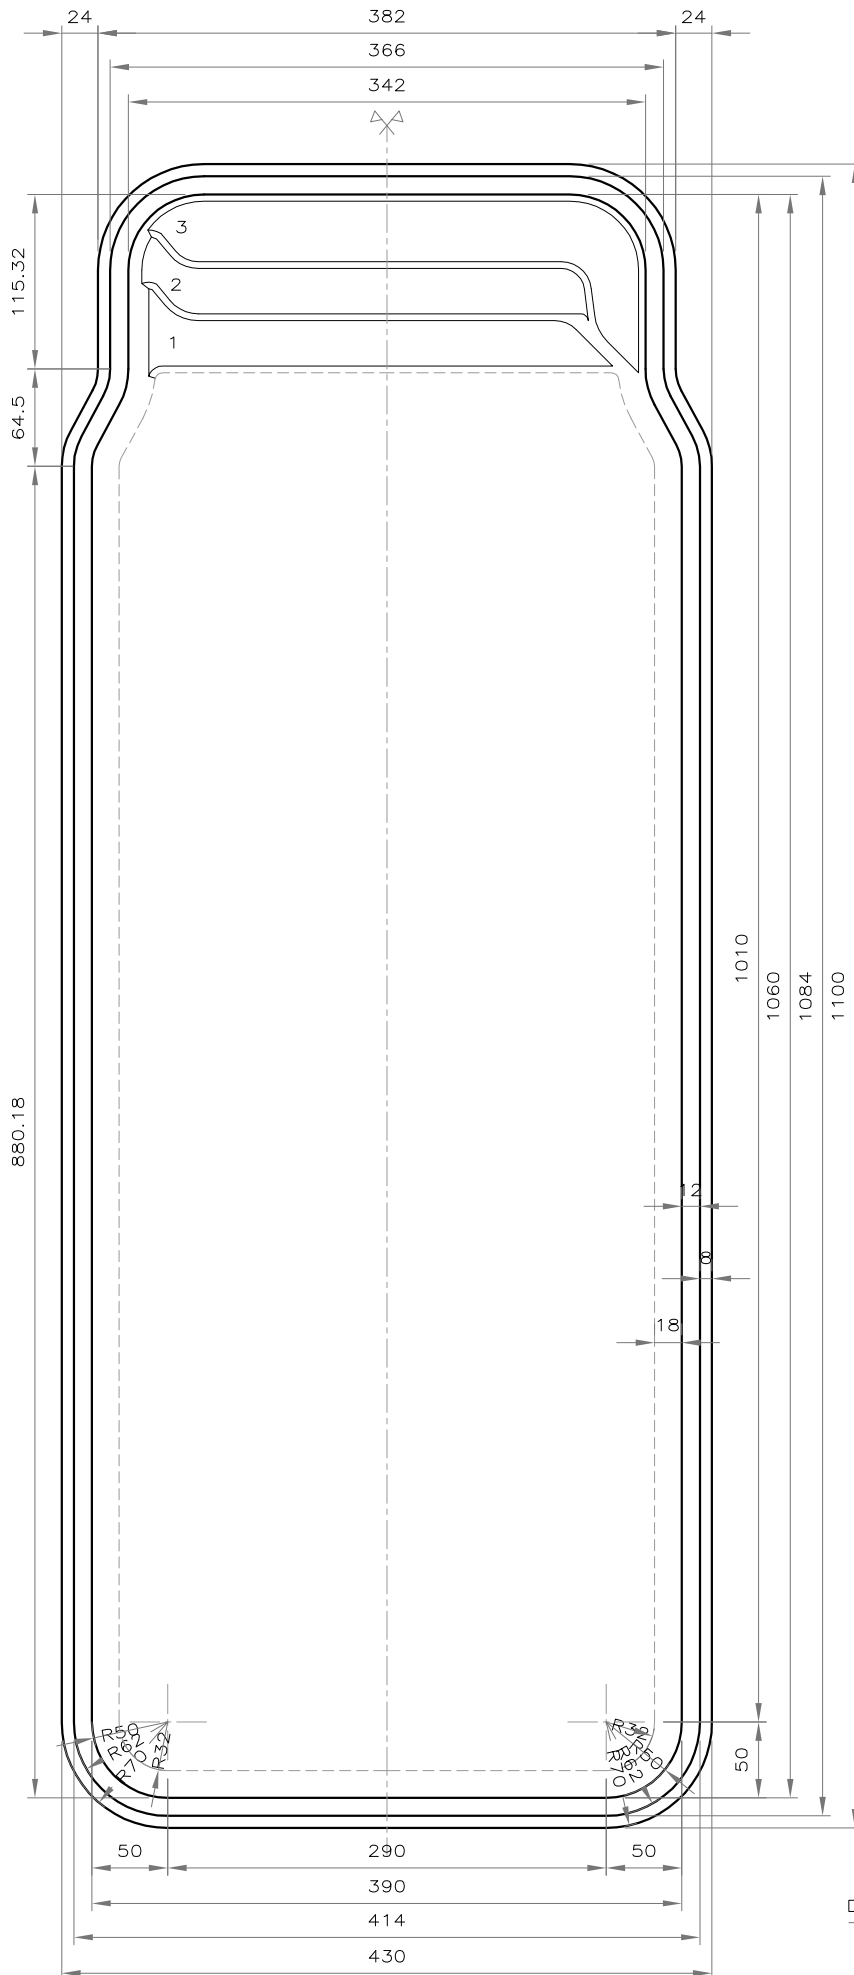

LINHA TOP

LD - 1103

01/02

Vista Superior
Escala 1/50

Corte Longitudinal
Escala 1/50